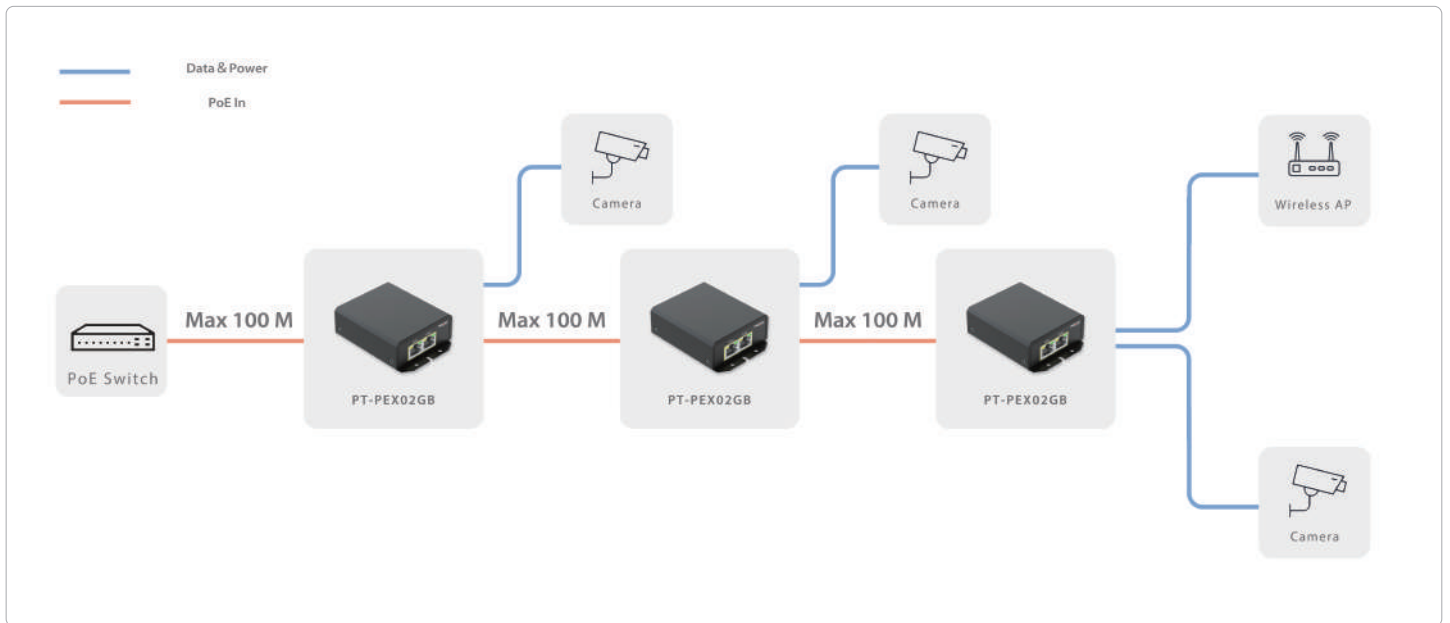

PT-PEX02GB

两口PoE网络延伸器

产品概述

PT-PEX02GB两口PoE网络延伸器是基于IEEE802.3af/at/bt标准设计的一种网络延伸器，可延长两倍以上网络传输距离。

一个标准RJ45输入口，支持802.3bt/PoE++输入和PoE供电器联合供电，也适用于无源PoE++输入。

两个标准RJ45输出端口，为两台PD设备同时提供55V/0.55A电源和1000Mbps信号。不能为非802.3af/at标准PD设备供电。

PoE供电器或PoE交换机通过Cat5e/Cat6电缆到PD的总有效距离为200米。

北京创新联杰网络技术有限公司

电话: +86 10 8287 3031 邮箱: sales@cxlj.com.cn

传真: +86 10 6296 3031 www.cxlj.com.cn

连接示意

技术参数

标准	IEEE802.3i 10Base-T 以太网
	IEEE802.3u 100Base-Tx 快速以太网
	IEEE802.3ab 1000Base-T 千兆以太网
	完全兼容IEEE802.3af/at/bt/PoE++
输入与输出	符合 RoHS, WEEE 标准
	功能端口: PoE*3 接地*1
	输入: 44-57Vdc 1.5A Max IEEE802.3bt/PoE ++
	输出电源引脚: 3/6(+), 1/2(-)
	输出: 44-57Vdc 0.55A * 2Ports (Total 60W)
工作环境	传输速度: 10 / 100 / 1000Mbps
	工作温度: -40°C 至 65°C
	工作湿度: 20% to 80%, 无凝露
机械特性	外壳: 金属材料
	颜色: 黑色
	IP 等级: IP40
	产品尺寸: 98.5mm X 70.27mm X 29.7mm
	产品重量: 207.8g